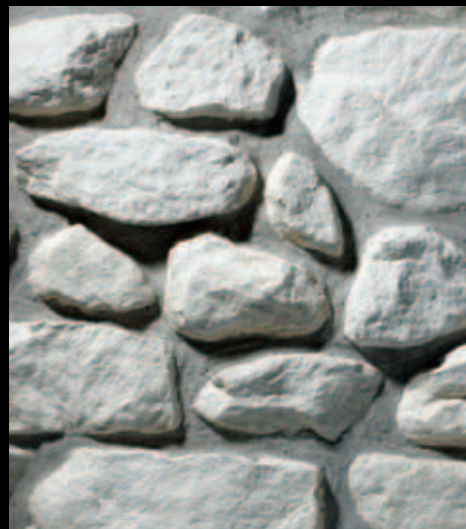

technical FEATURES_cresto

Misure/size: irregolari/irregular
Modello/model: fugato/grouted
Spessore pietra/stone thickness: 3,5 - 6 cm
Peso scatola/box weight: 13 kg
*Sup.cop./cov.sur. 0,33 mq
Pallet/pallet: 42 scatole/boxes

ANGOLO/CORNER
Misure/size: 16,5x5,5 - 23x8,5 cm
Spessore pietra/stone thickness: 3,5 - 6 cm
Peso scatola/box weight: 12 kg
*Sup.cop./cov.sur. 1 ml
Pallet/pallet: 36 scatole/boxes

11520 vaniglia_vanilla