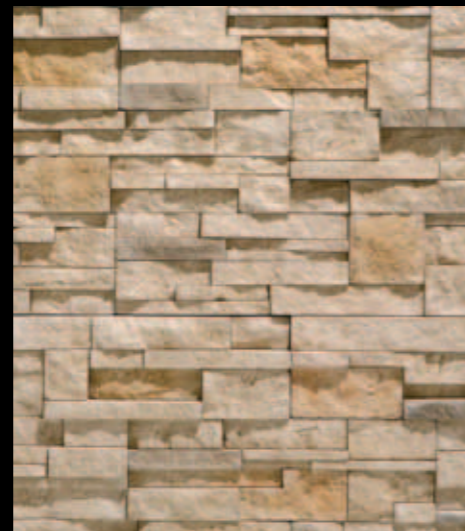

102 ALASKA

IT • ALASKA è un rivestimento con struttura diversificata nello spessore che consente di avere un effetto chiaroscuro molto suggestivo. Esso si adatta perfettamente sia ad ambienti rustici che moderni.

EN • ALASKA is a lining with varied thickness which allows to have a very stimulating light and shade effect. It is perfectly adaptable both for country and modern rooms.

technical FEATURES_alaska

Misure/size: 30x10 cm
Modello/model: a secco/dry
Spessore pietra/stone thickness: 2 - 3,5 cm
Peso scatola/box weight: 16,5 kg
***Sup.cop./cov.sur.** 0,5 mq
Pallet/pallet: 48 scatole/boxes

ANGOLO/CORNER
Misure/size: 20x10 cm
Spessore pietra/stone thickness: 2 - 3,5 cm
Peso scatola/box weight: 15 kg
***Sup.cop./cov.sur.** 1 ml
Pallet/pallet: 30 scatole/boxes

10220 vaniglia_vanilla

10222 brass