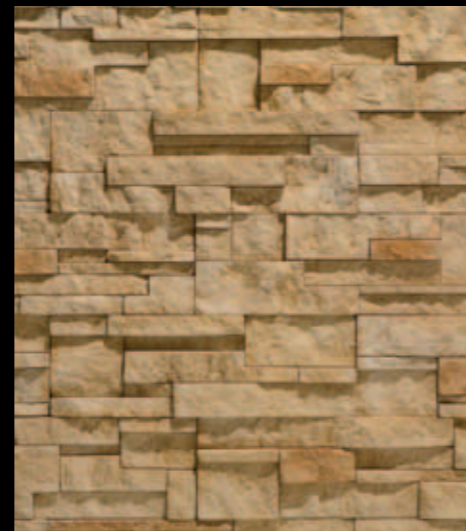

technical FEATURES_alaska

Misure/size: 30x10 cm
Modello/model: a secco/dry
Spessore pietra/stone thickness: 2 - 3,5 cm
Peso scatola/box weight: 16,5 kg
*Sup.cop./cov.sur. 0,5 mq
Pallet/pallet: 48 scatole/boxes

ANGOLO/CORNER
Misure/size: 20x10 cm
Spessore pietra/stone thickness: 2 - 3,5 cm
Peso scatola/box weight: 15 kg
*Sup.cop./cov.sur. 1 ml
Pallet/pallet: 30 scatole/boxes

10235 dune