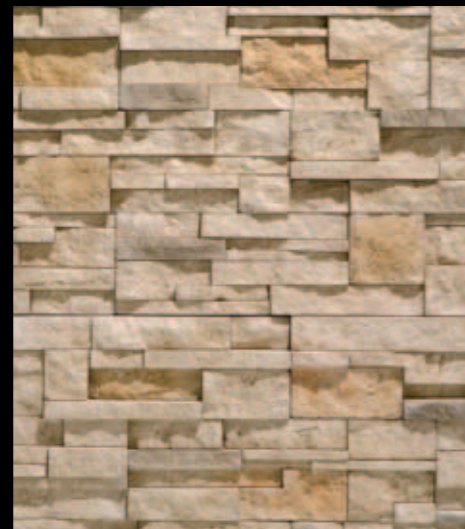

10225 royale